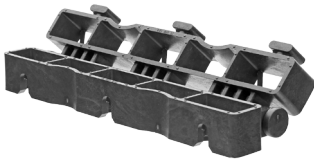

## Universalwinkel

Abmessungen:	33 x 12 x 4 cm	
Gewicht:	0,49 kg	
Eigenschaft:	bis zu 180° winkelbar	
Material:	LD-PE, Recycling-Werkstoff, recyclebar	
Geeignet für:	E50, E40, S50, A50, Bloxx	
Verschiedene Liefereinheiten auf Anfrage möglich		

## Kurvenelement

Abmessungen:	32 x 54 x 4 cm	32 x 54 x 5 cm
Gewicht:	0,19 kg	0,23 kg
Material:	LD-PE, Recycling-Werkstoff, recyclebar	
Geeignet für:	E50, E40, S50, A50, Bloxx	
Verschiedene Liefereinheiten auf Anfrage möglich		

## Erdnägel

Abmessungen:	60 cm; T-Kopf 1,2 cm	80 cm; T-Kopf 1,2 cm	100 cm; 1,6 cm
Gewicht:	0,68 kg	0,85 kg	1,85 kg
Material:	Baustahl, feuerverzinkt		
Verschiedene Liefereinheiten auf Anfrage möglich			

## Parkplatzmarkierungen

Abmessungen:	5,6 x 5,6 cm	
geeignet für:	E40	E50, S50
Gewicht:	0,019 kg	0,02 kg
Material:	PE/PP	
Liefereinheit:	500 Stück (verschiedene Liefereinheiten auf Anfrage möglich)	

Abmessungen:	8 x 8 cm	
geeignet für:	E40	E50, S50
Gewicht:	0,057 kg	0,061 kg
Material:	PE/PP	
Liefereinheit:	250 Stück (verschiedene Liefereinheiten auf Anfrage möglich)	