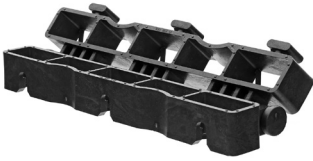

Accesorios de ECORASTER®

Ángulos universales

| | |
|---|--|
| Medidas: | 33 x 12 x 4 cm |
| Peso: | 0,49 kg |
| Característica: | ángulo de 180° |
| Material: | LD-PE, (polietileno de baja desidad), material de obra reciclado, reciclable |
| Recomendado para: | E50, E40, S50, A50, Bloxx |
| Disponibles en diversas unidades de suministro a petición | |

Elemento curvo

| | | |
|---|---|-----------------|
| Medidas: | 32 x 5,4 x 4 cm | 32 x 5,4 x 5 cm |
| Peso: | 0,19 kg | 0,23 kg |
| Material: | LD-PE (polietileno de baja desidad), material de obra reciclado, reciclable | |
| Recomendado para: | E50, E40, S50, A50, Bloxx | |
| Disponibles en diversas unidades de suministro a petición | | |

Piquetas

| | | | |
|---|------------------------------------|---------|---------|
| Medidas: | 60 cm | 80 cm | 100 cm |
| Peso: | 0,68 kg | 0,85 kg | 1,85 kg |
| Material: | Acero de construcción, galvanizado | | |
| Disponibles en diversas unidades de suministro a petición | | | |